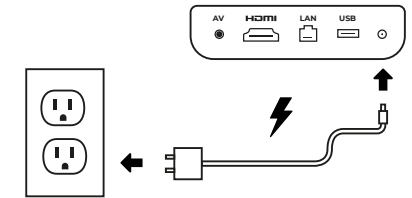

Installazione e configurazione decoder  
Decoder's initial setup

**2** Connect your **CiborTV Box** to your TV using the included HDMI Cable.

Connetti il tuo **CiborTV Box** al tuo televisore utilizzando il cavo HDMI incluso.

**3** Connect your **CiborTV Box** to a power outlet using the included power cord.

Connetti il **CiborTV Box** alla corrente elettrica usando l'alimentatore incluso

**4** Place your **CiborTV Box** next to your TV, not behind it.