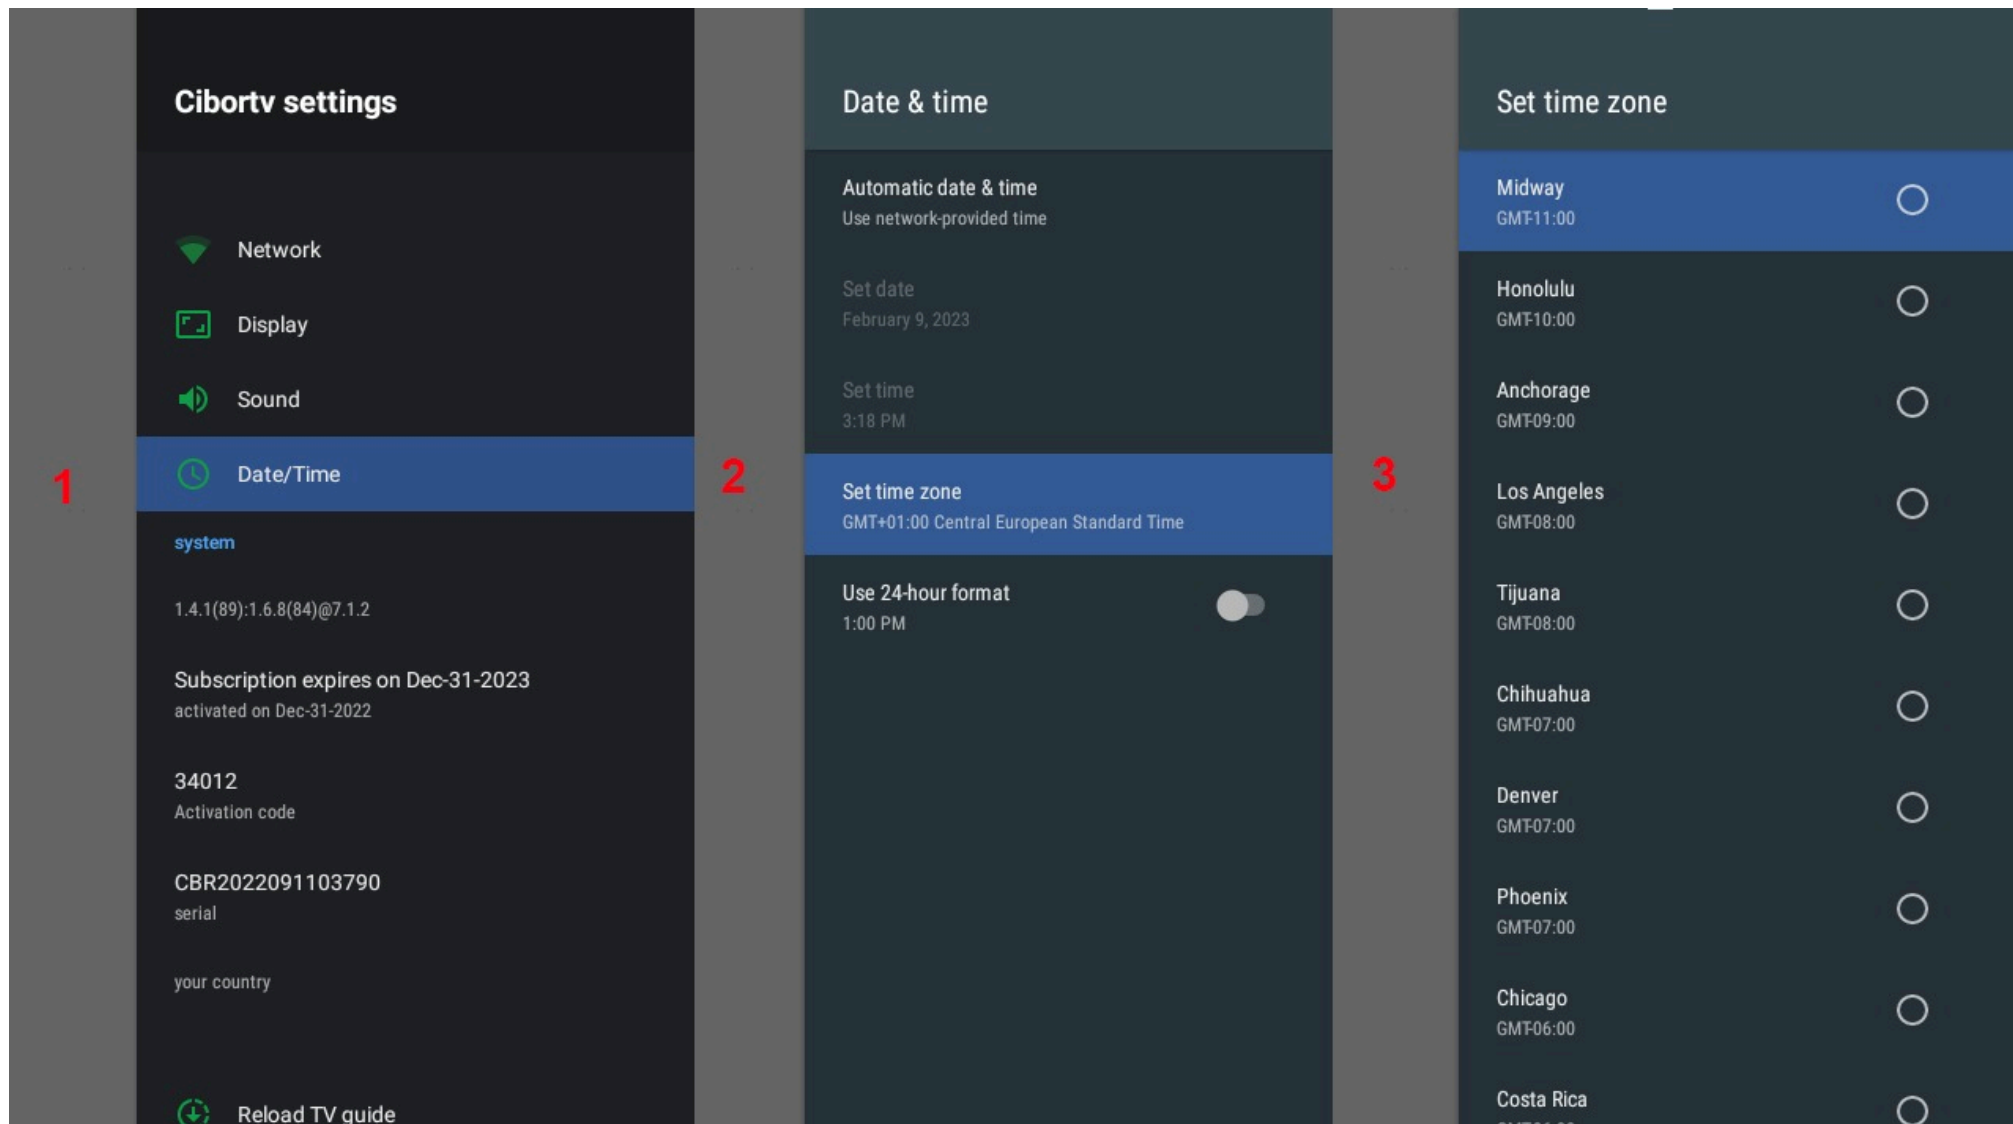

6 Verificare che il fuso orario sia correttamente settato, eseguendo i passaggi elencati sotto:

Please set your time zone completing the steps below: