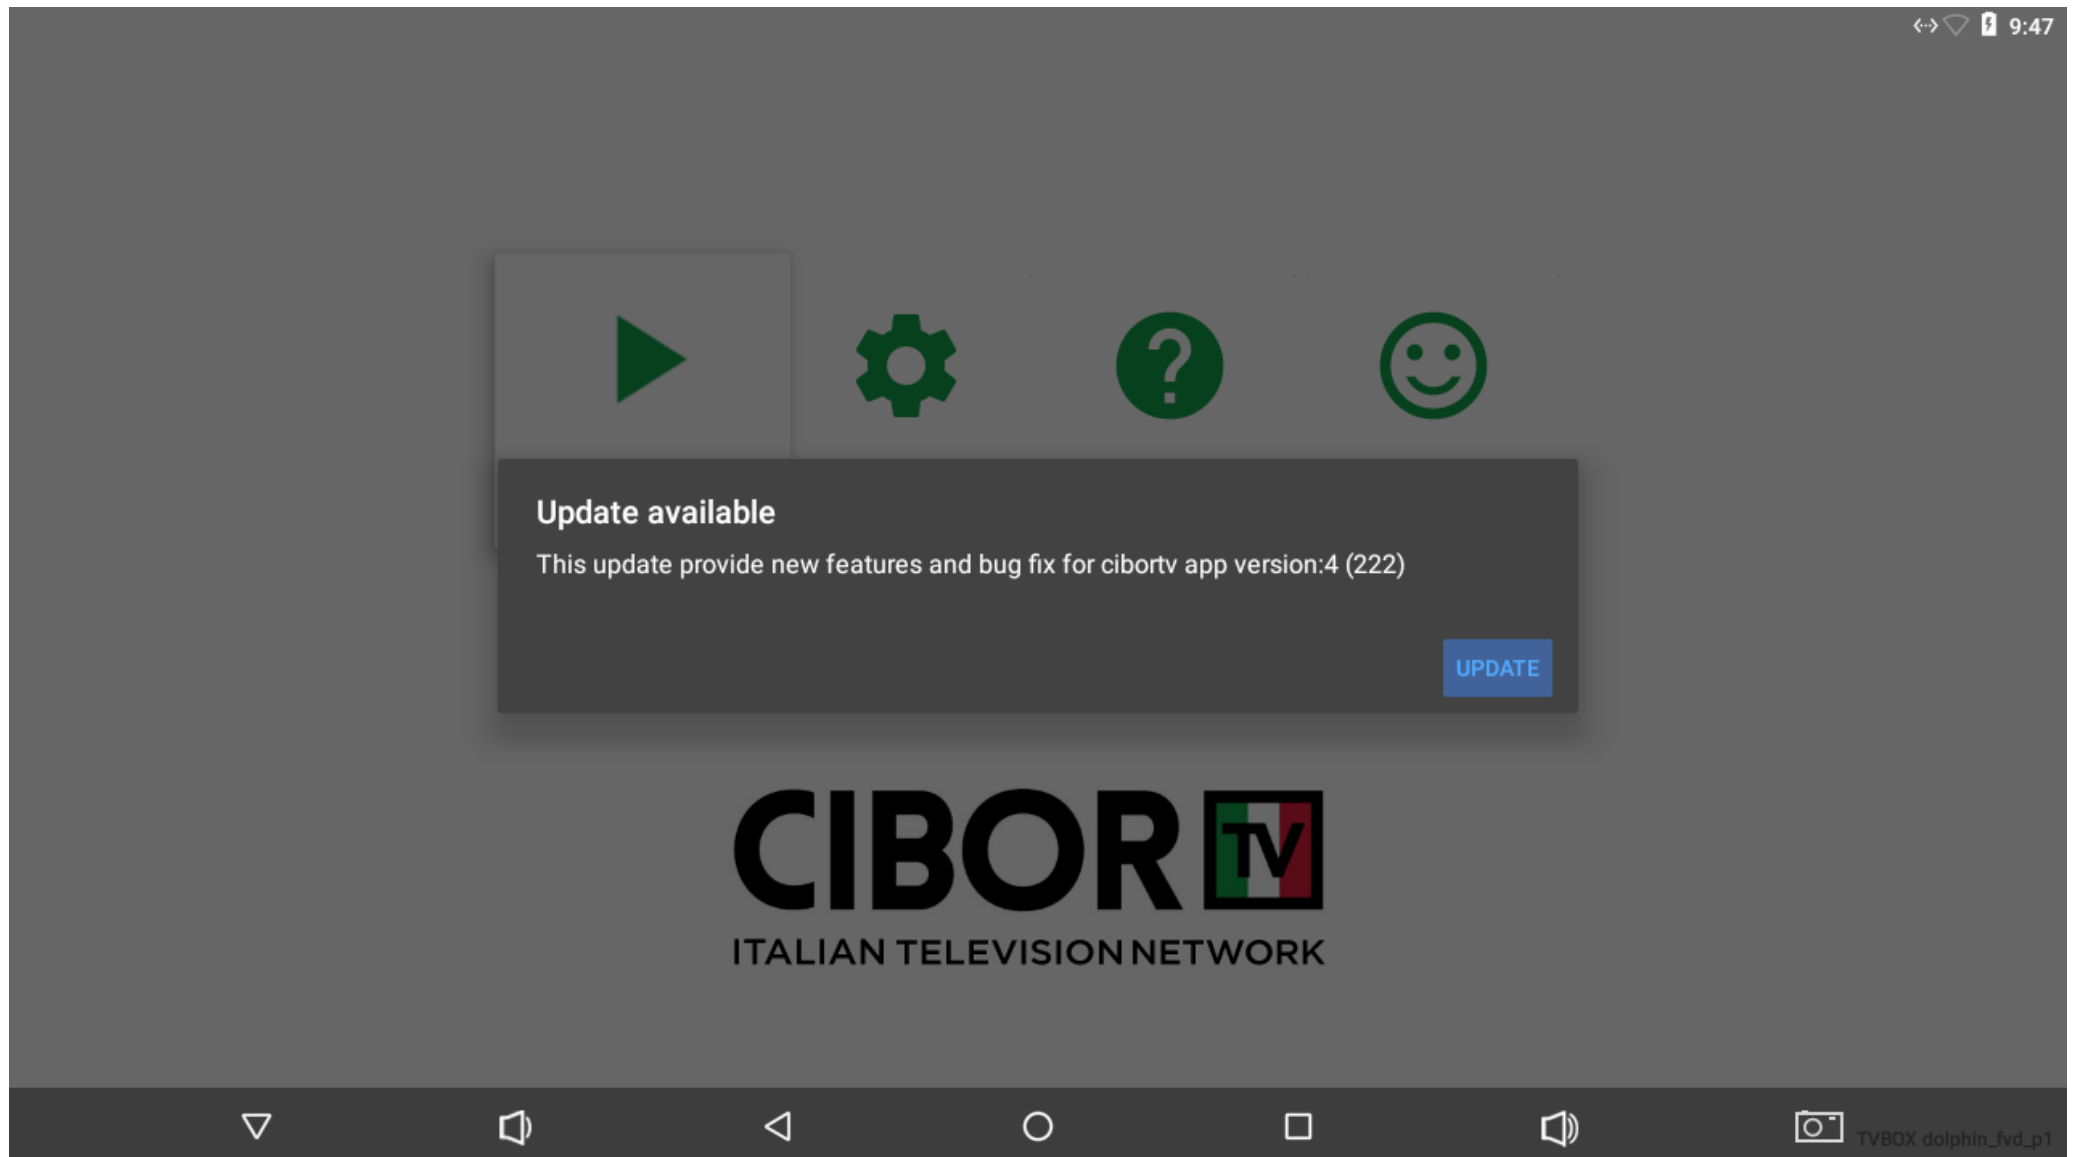

Please set your time zone completing the steps below:

- 7 Cliccare sul tasto back ↶ del telecomando  
Click on the back key ↶ on the remote

- 8 Premere **OK** su tutti gli aggiornamenti disponibili, altrimenti ignorare questa schermata  
Press **OK** on all the available updates otherwise move forward