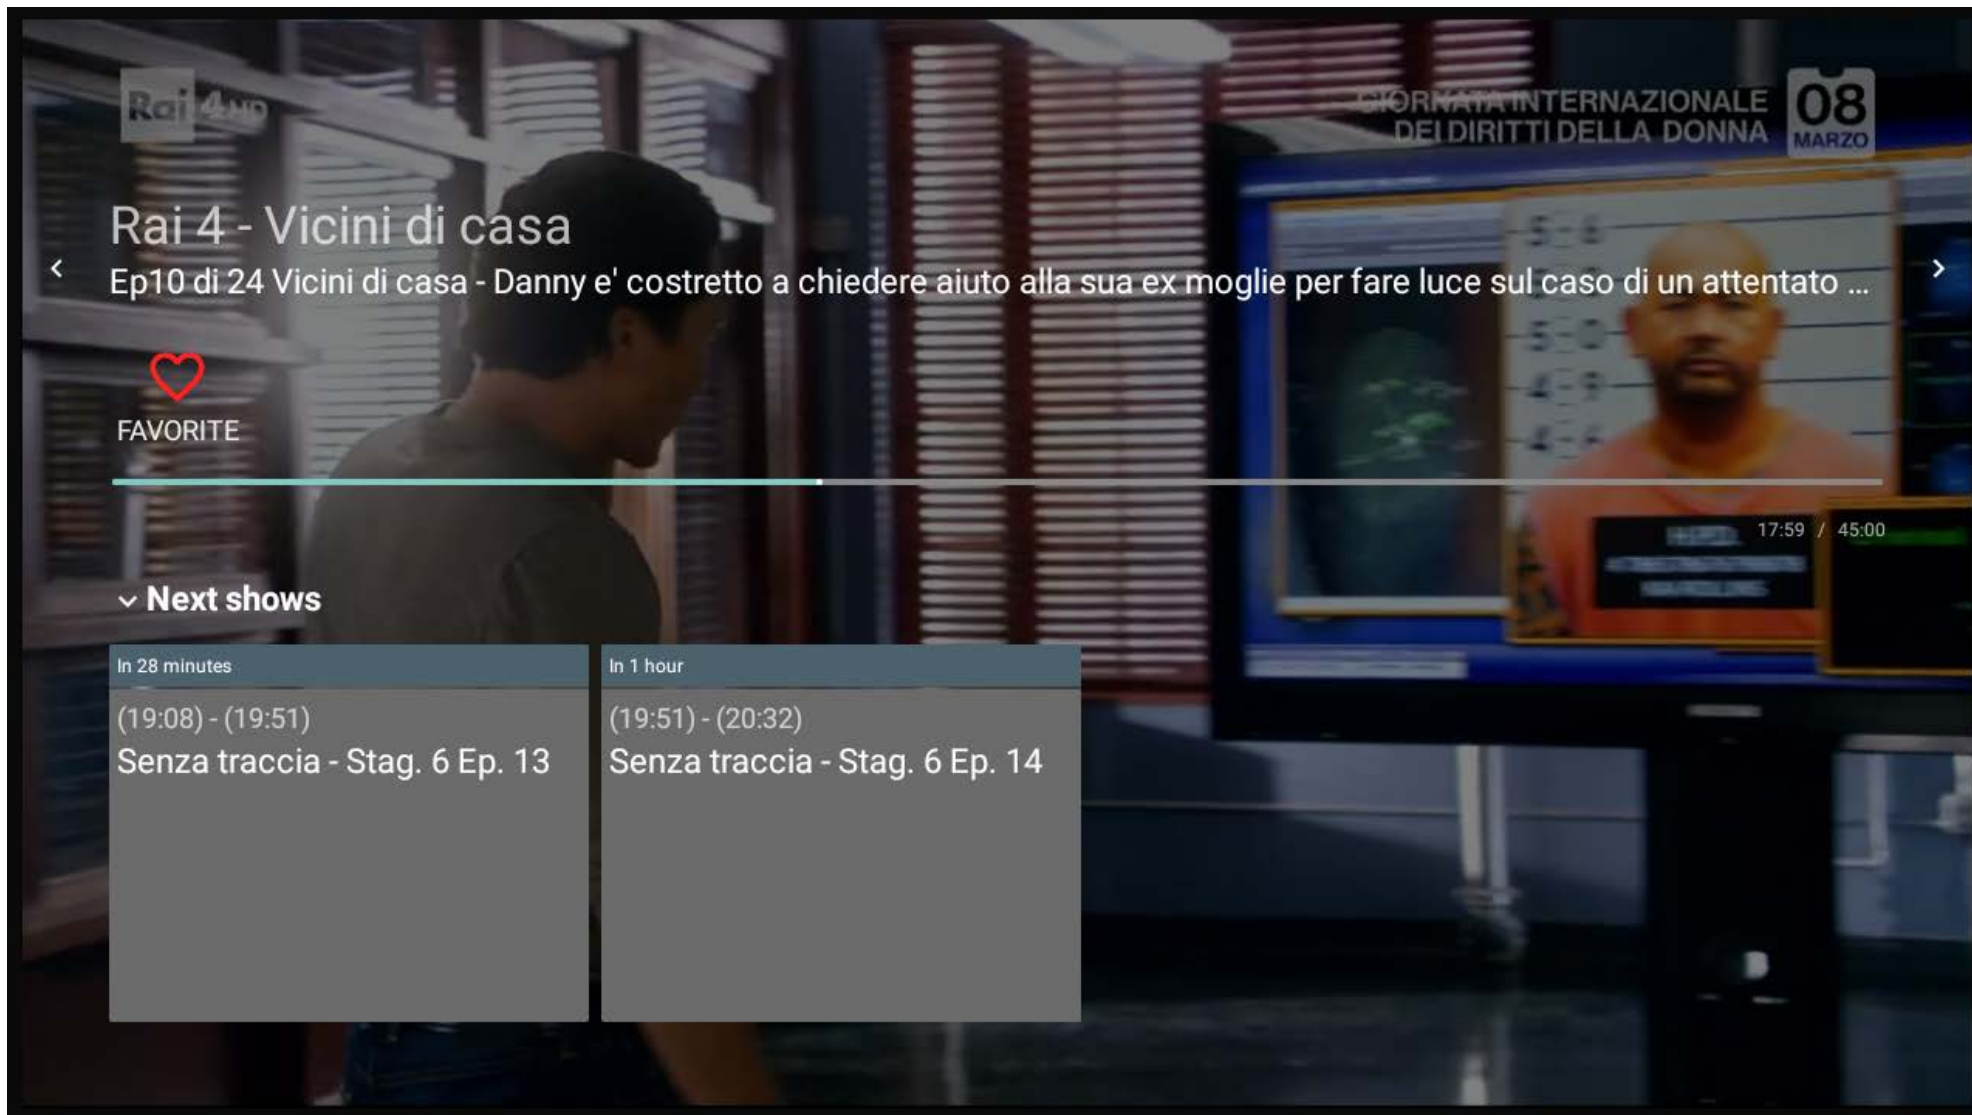

Rai 4 - Vicini di casa

< Ep10 di 24 Vicini di casa - Danny e' costretto a chiedere aiuto alla sua ex moglie per fare luce sul caso di un attentato ... >

 FAVORITE

16:48 / 45:00

Next shows

- 17 Premere due volte il tasto  sul telecomando per accedere alla guida del canale  
Press twice  on remote control to access channel's shedule

- 18 Premere i tasti ◀▶ sul telecomando per navigare tra i canali direttamente in visione a schermo intero  
Press ▶◀ on remote control to navigate between channels directly on fullscreen

19 Se desideri tornare alla lista canali premi il tasto back ↩