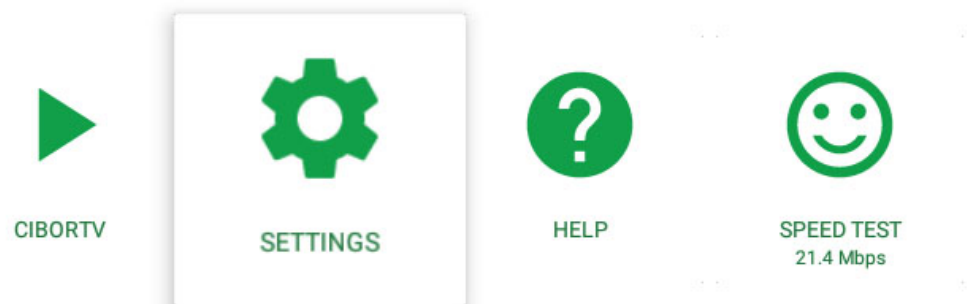

10 Premere ok su **CiborTV** (con la freccia verde)

Press ok on **CiborTV** (green arrow)

CIBOR
ITALIAN TELEVISION NETWORK

CiborTv Box dolphin_fvd_p1

CIBOR
ITALIAN TELEVISION NETWORK