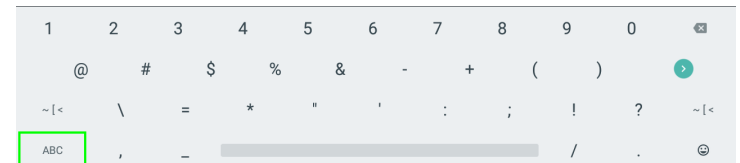

### 1 Compare premendo OK appena è necessario introdurre testo

Appears by pressing OK as soon as an input text is required

### 2 Per passare a simboli/numeri e viceversa

To switch to symbols/numbers and vice versa

### 3 Per passare da minuscolo a maiuscolo e viceversa

To switch from lowercase to uppercase and vice versa

- 5 Verificare che lo stato sia **Connected**, nel caso sia **Saved** o **Not Connected** rifare la procedura (selezionare la propria wifi, premere ok su Forget Network e inserire nuovamente la password).