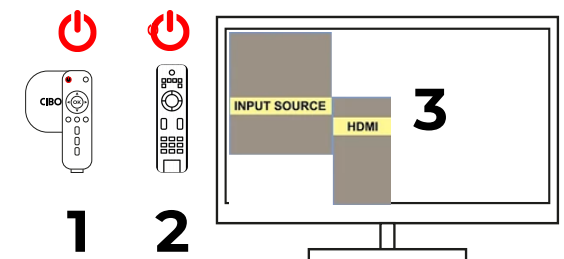

6 Remember to select the correct HDMI source input on TV.

Selezionare la corrispondente sorgente HDMI sulla TV