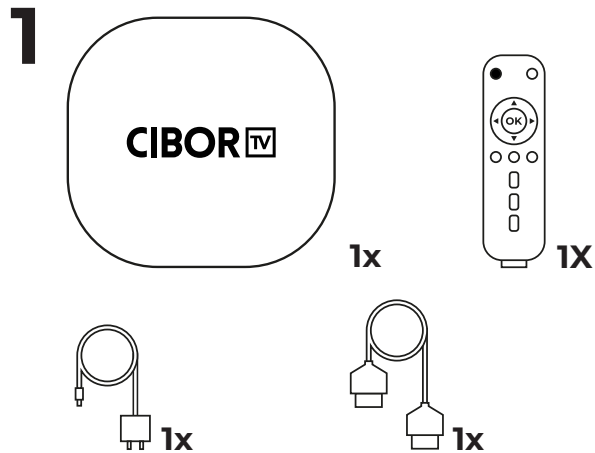

Installazione e configurazione decoder  
Decoder's initial setup

**2** Connect your **CiborTV Box** to your TV using the included HDMI Cable.

Connetti il tuo **CiborTV Box** al tuo televisore utilizzando il cavo HDMI incluso.

**3** Connect your **CiborTV Box** to a power outlet using the included power cord.

Connetti il **CiborTV Box** alla corrente elettrica usando l'alimentatore incluso

**4** Place your **CiborTV Box** next to your TV, not behind it.

Colloca il tuo **CiborTV Box** vicino al televisore non dietro.

**5** Insert 2 AAA batteries (**not included**) into your remote.

Inserisci le 2 batterie AAA (**non include**) nel telecomando

**6** Remember to select the correct HDMI source input on TV.