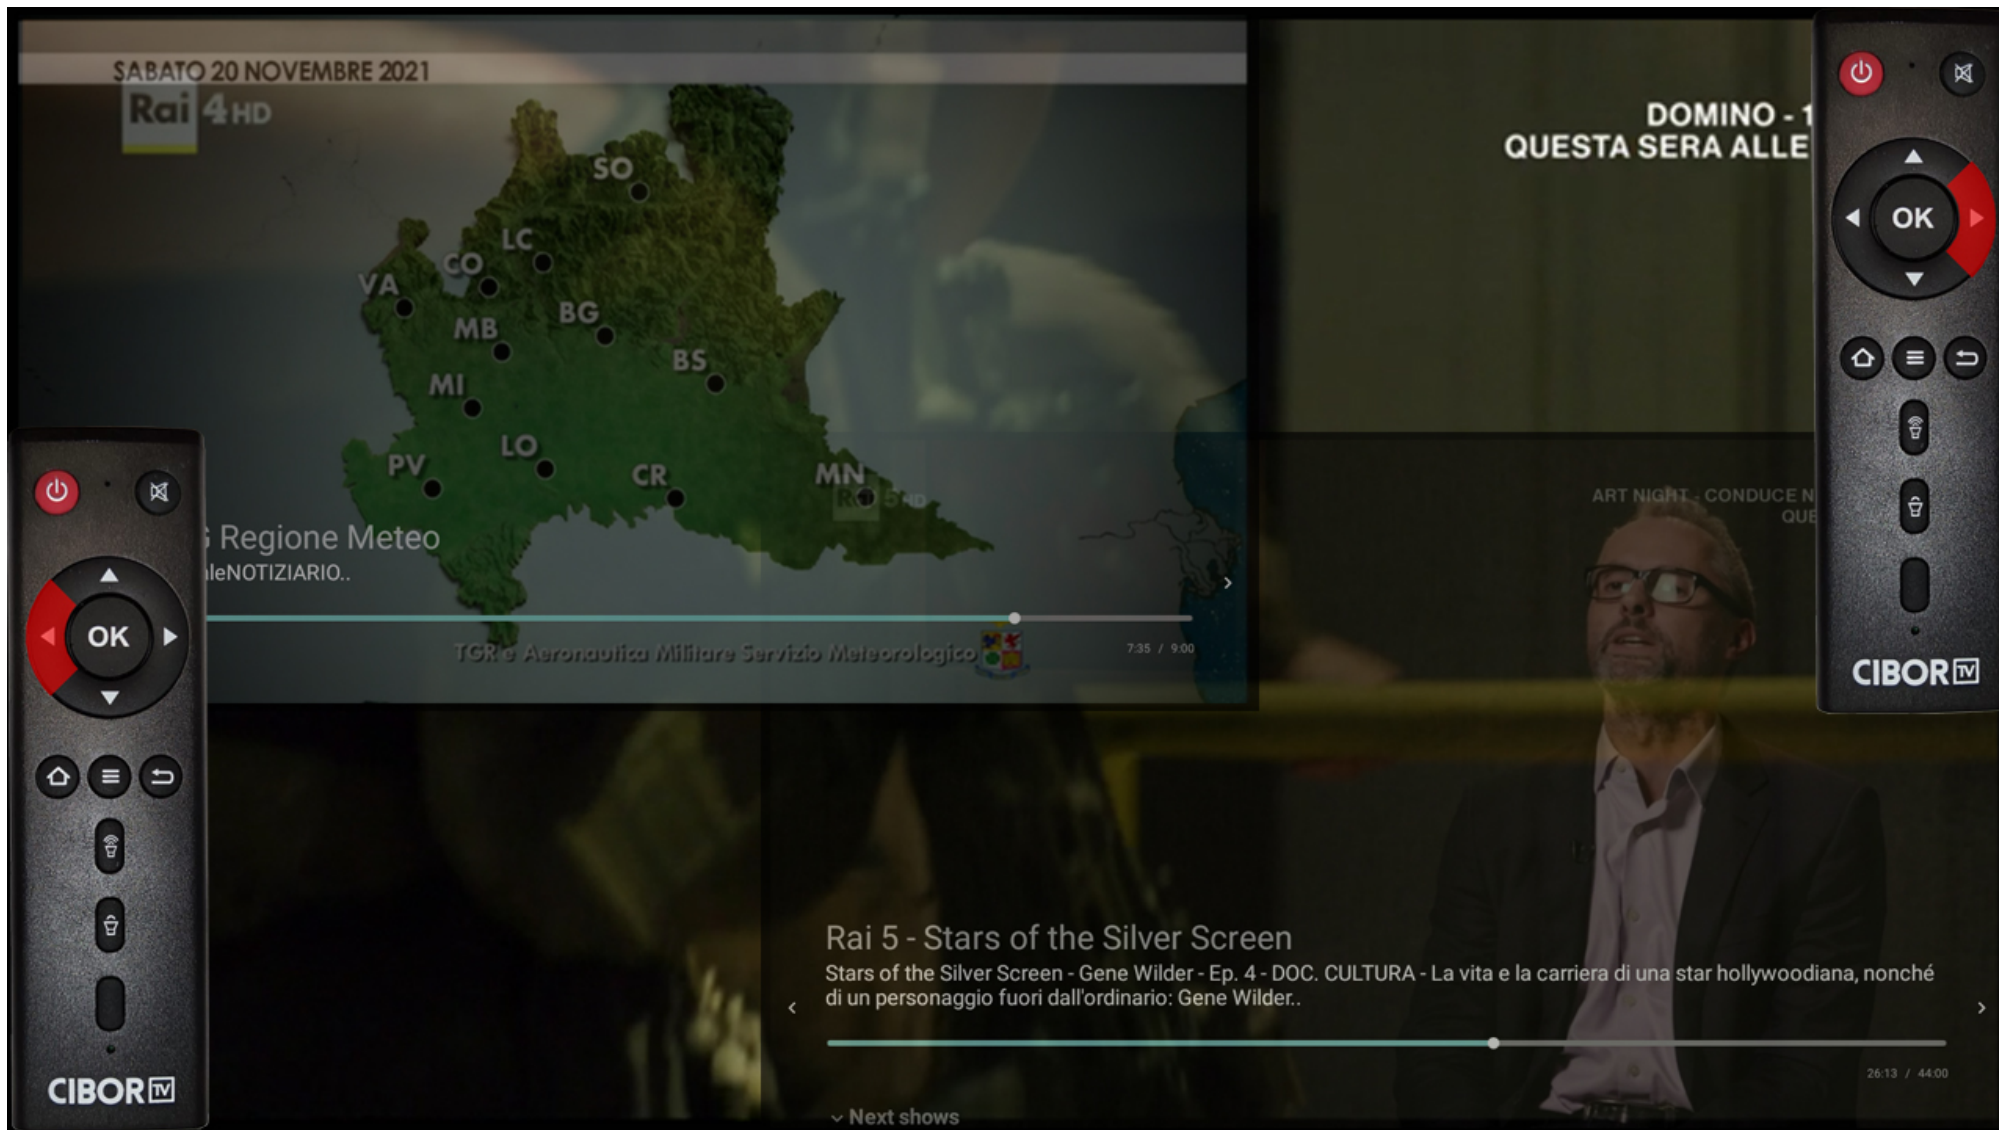

Rai 4 - Vicini di casa

< Ep10 di 24 Vicini di casa - Danny e' costretto a chiedere aiuto alla sua ex moglie per fare luce sul caso di un attentato ... >

 FAVORITE

16:48 / 45:00

Next shows

- 17 Premere due volte il tasto  sul telecomando per accedere alla guida del canale  
Press twice  on remote control to access channel's shedule

- 18 Premere i tasti ◀▶ sul telecomando per navigare tra i canali direttamente in visione a schermo intero  
Press ▶◀ on remote control to navigate between channels directly on fullscreen

19 Se desideri tornare alla lista canali premi il tasto back ↩