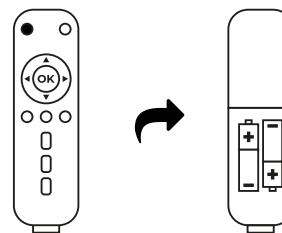

Installazione e configurazione decoder  
Decoder's initial setup

**2** Connect your **CiborTV Box** to your TV using the included HDMI Cable.

Connetti il tuo **CiborTV Box** al tuo televisore utilizzando il cavo HDMI incluso.

**3** Connect your **CiborTV Box** to a power outlet using the included power cord.

Connetti il **CiborTV Box** alla corrente elettrica usando l'alimentatore incluso

**4** Place your **CiborTV Box** next to your TV, not behind it.

Colloca il tuo **CiborTV Box** vicino al televisore non dietro.

**5** Insert 2 AAA batteries (**not included**) into your remote.

Inserisci le 2 batterie AAA (**non include**) nel telecomando

**6** Remember to select the correct HDMI source input on TV.