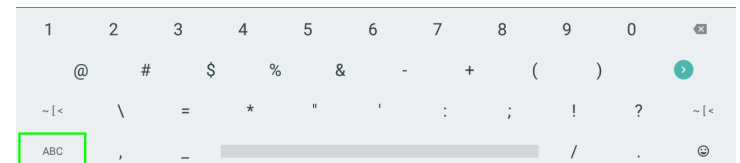

### 1 Compare premendo OK appena è necessario introdurre testo

Appears by pressing OK as soon as an input text is required

### 2 Per passare a simboli/numeri e viceversa

To switch to symbols/numbers and vice versa

### 3 Per passare da minuscolo a maiuscolo e viceversa

To switch from lowercase to uppercase and vice versa

- 5 Verificare che lo stato sia **Connected**, nel caso sia **Saved** o **Not Connected** rifare la procedura (selezionare la propria wifi, premere ok su Forget Network e inserire nuovamente la password).