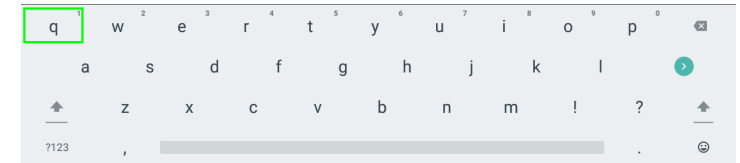

### 1 Compare premendo OK appena è necessario introdurre testo

Appears by pressing OK as soon as an input text is required

### 2 Per passare a simboli/numeri e viceversa

To switch to symbols/numbers and vice versa

### 3 Per passare da minuscolo a maiuscolo e viceversa

To switch from lowercase to uppercase and vice versa

- 5 Verificare che lo stato sia **Connected**, nel caso sia **Saved** o **Not Connected** rifare la procedura (selezionare la propria wifi, premere ok su Forget Network e inserire nuovamente la password).