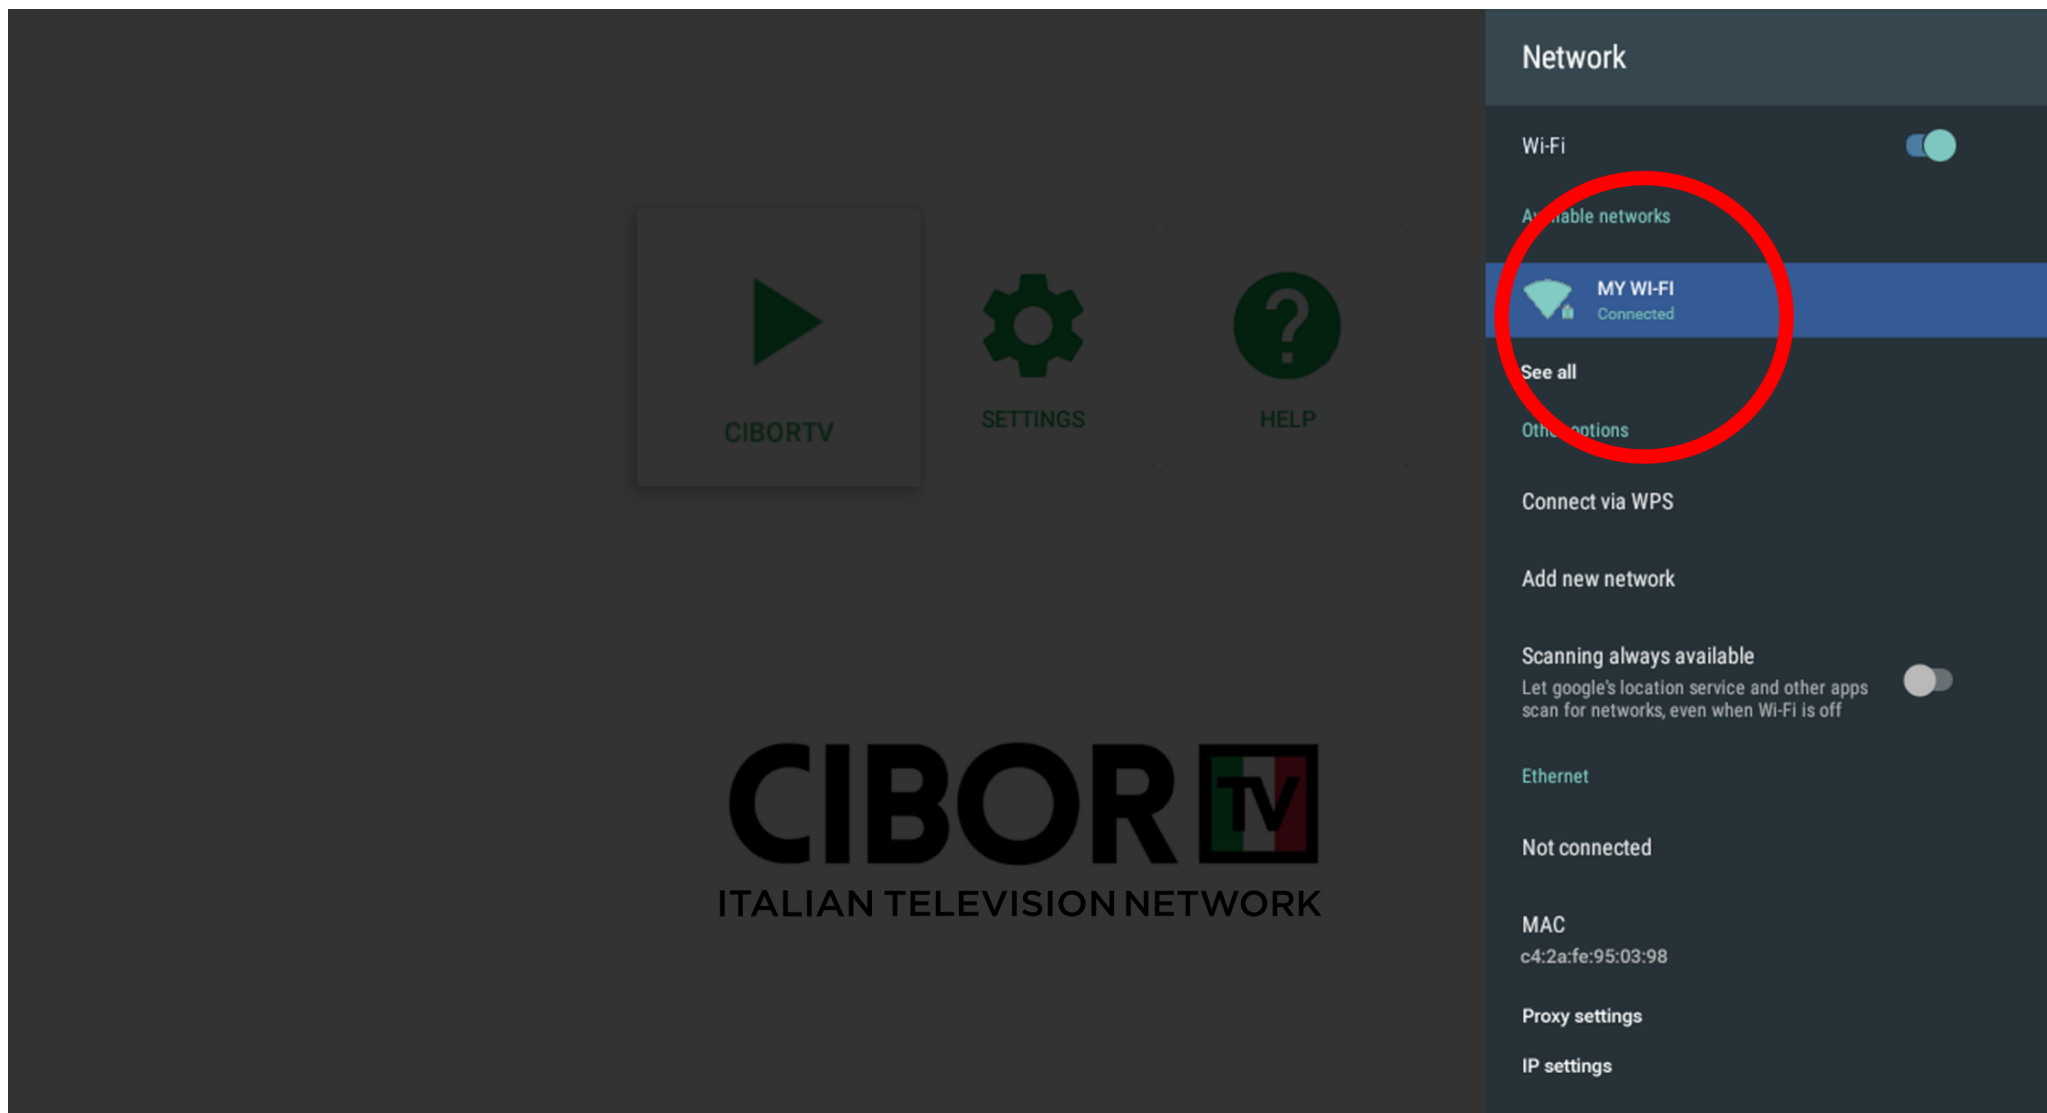

1. 5 Verificare che lo stato sia **Connected**, nel caso sia **Saved** o **Not Connected** rifare la procedura (selezionare la propria wifi, premere ok su Forget Network e inserire nuovamente la password).

Check your wifi status, it has to be **Connected**, in case it is **Saved** or **Not Connected** please try again (select your wifi, press ok on Forget Network and insert the password again)