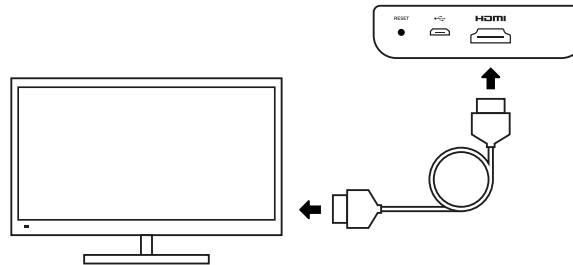

Installazione e configurazione decoder  
Decoder's initial setup

**2** Connect your **CiborTV Box** to your TV using the included HDMI Cable.

Connetti il tuo **CiborTV Box** al tuo televisore utilizzando il cavo HDMI incluso.