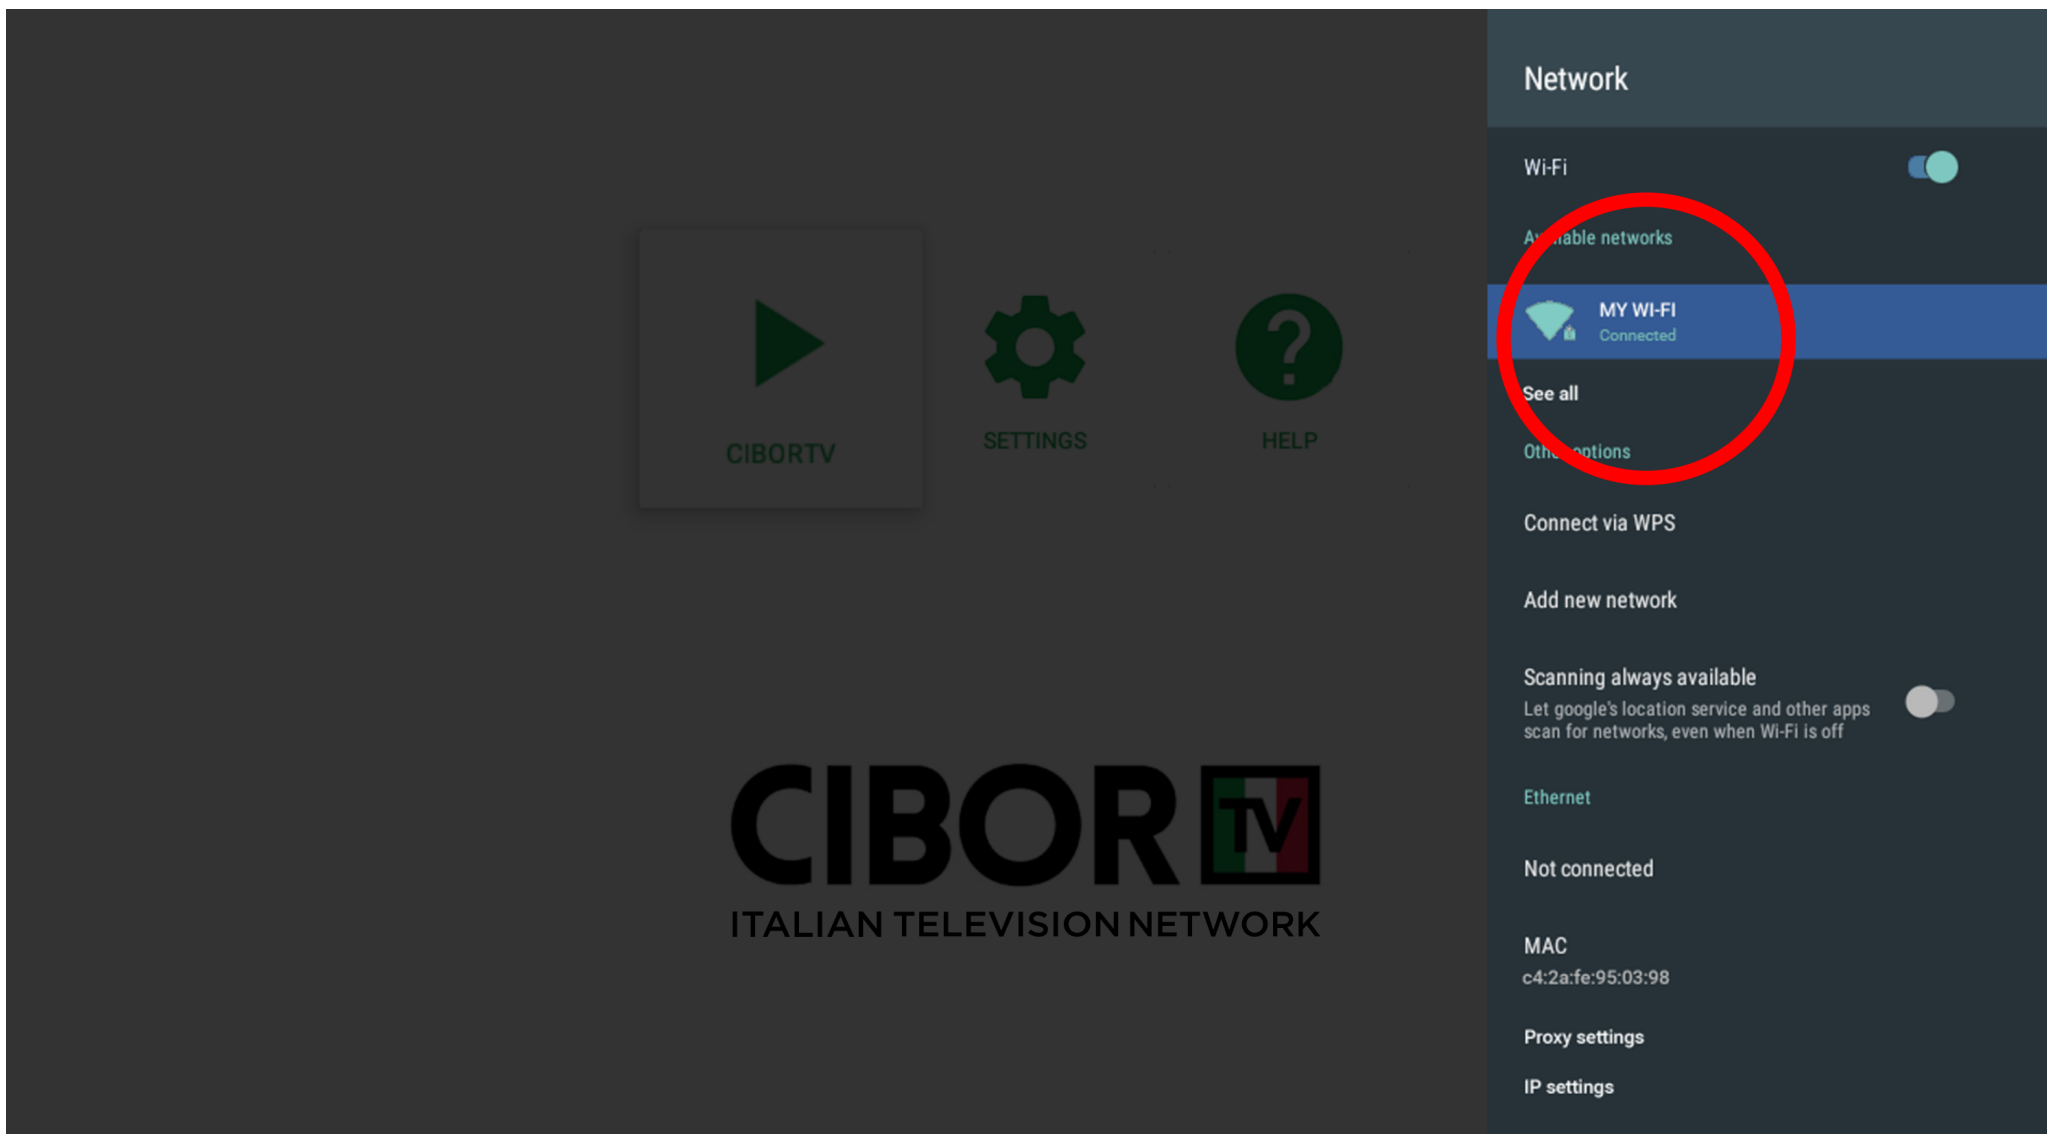

1. 9 Se ritorna su questa schermata ripremere il tasto back ↵ sul telecomando e se richiedi altri update accettare
   If you are back on this screen click on the back key ↵ on the remote and press ok on the available updates