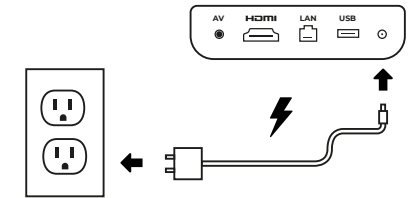

Installazione e configurazione decoder  
Decoder's initial setup

**2** Connect your **CiborTv Box** to your TV using the included HDMI Cable.

Connetti il tuo **CiborTV Box** al tuo televisore utilizzando il cavo HDMI incluso.

**3** Connect your **CiborTv Box** to a power outlet using the included power cord.

Connetti il **CiborTV Box** alla corrente elettrica usando l'alimentatore incluso

**4** Place your **CiborTv Box** next to your TV, not behind it.