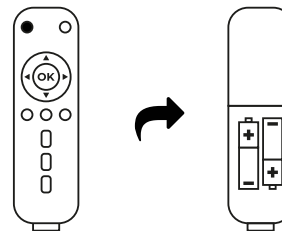

Installazione e configurazione decoder  
Decoder's initial setup

**2** Connect your **CiborTv Box** to your TV using the included HDMI Cable.

Connetti il tuo **CiborTV Box** al tuo televisore utilizzando il cavo HDMI incluso.

**3** Connect your **CiborTv Box** to a power outlet using the included power cord.

Connetti il **CiborTV Box** alla corrente elettrica usando l'alimentatore incluso

**4** Place your **CiborTv Box** next to your TV, not behind it.

Colloca il tuo **CiborTV Box** vicino al televisore non dietro.

**5** Insert 2 AAA batteries (**not included**) into your remote.

Inserisci le 2 batterie AAA (**non include**) nel telecomando

**6** Remember to select the correct HDMI source input on TV.

23 Per rimuovere un canale ai **FAVORITE** aprirlo a schermo intero e selezionare coi tasti del telecomando l'icona a forma di cuore sotto la infoview, quindi premere OK

To remove a channel from **FAVORITE** open it in fullscreen and select the heart icon under the infoview, then press **OK** on your remote