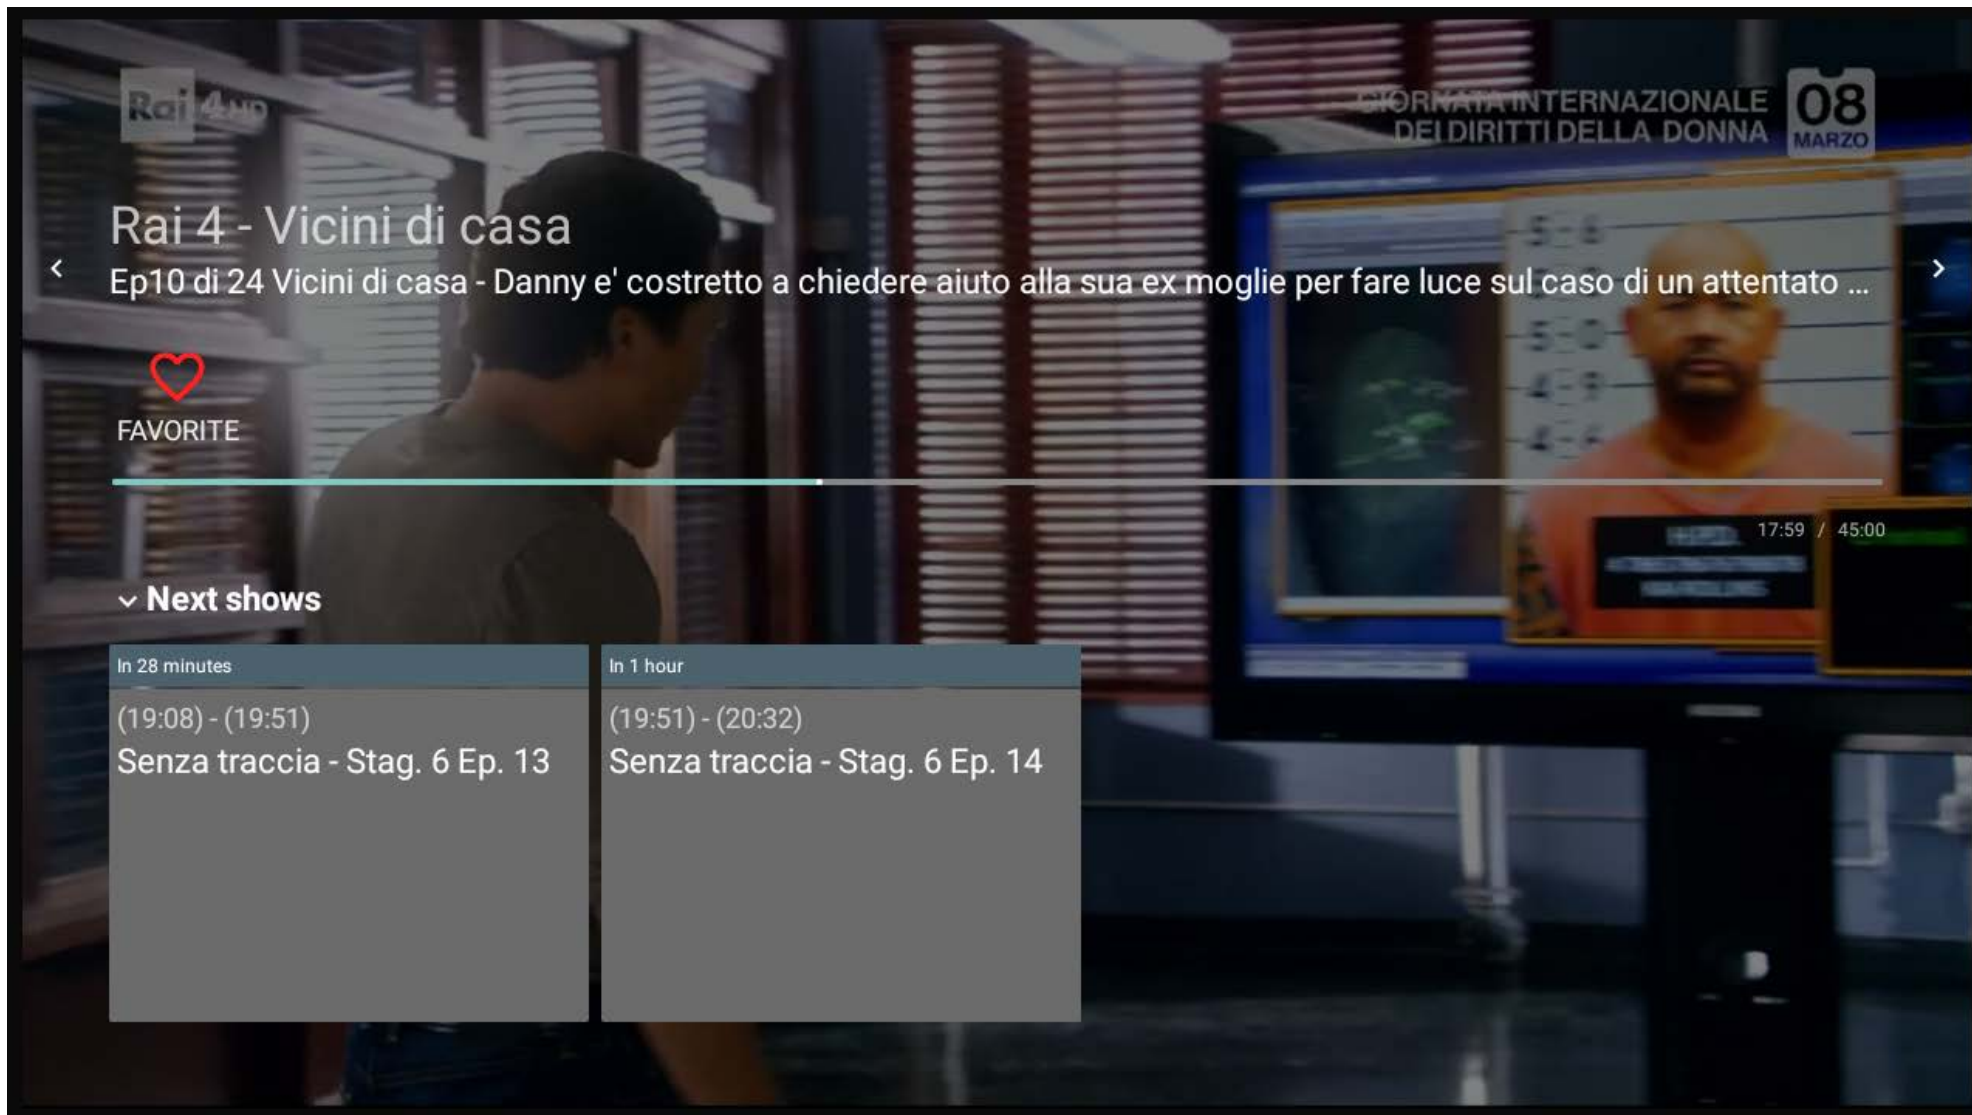

1. 17 Premere due volte il tasto sul telecomando per accedere alla guida del canale
   Press twice on remote control to access channel's shedule