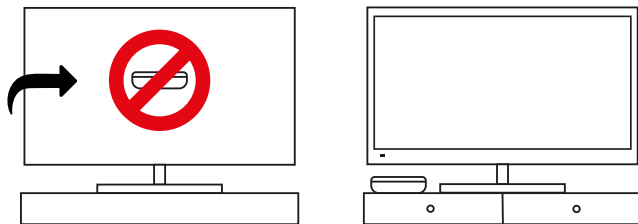

4 Place your **CiborTv Box** next to your TV, not behind it.

Colloca il tuo **CiborTV Box** vicino al televisore non dietro.