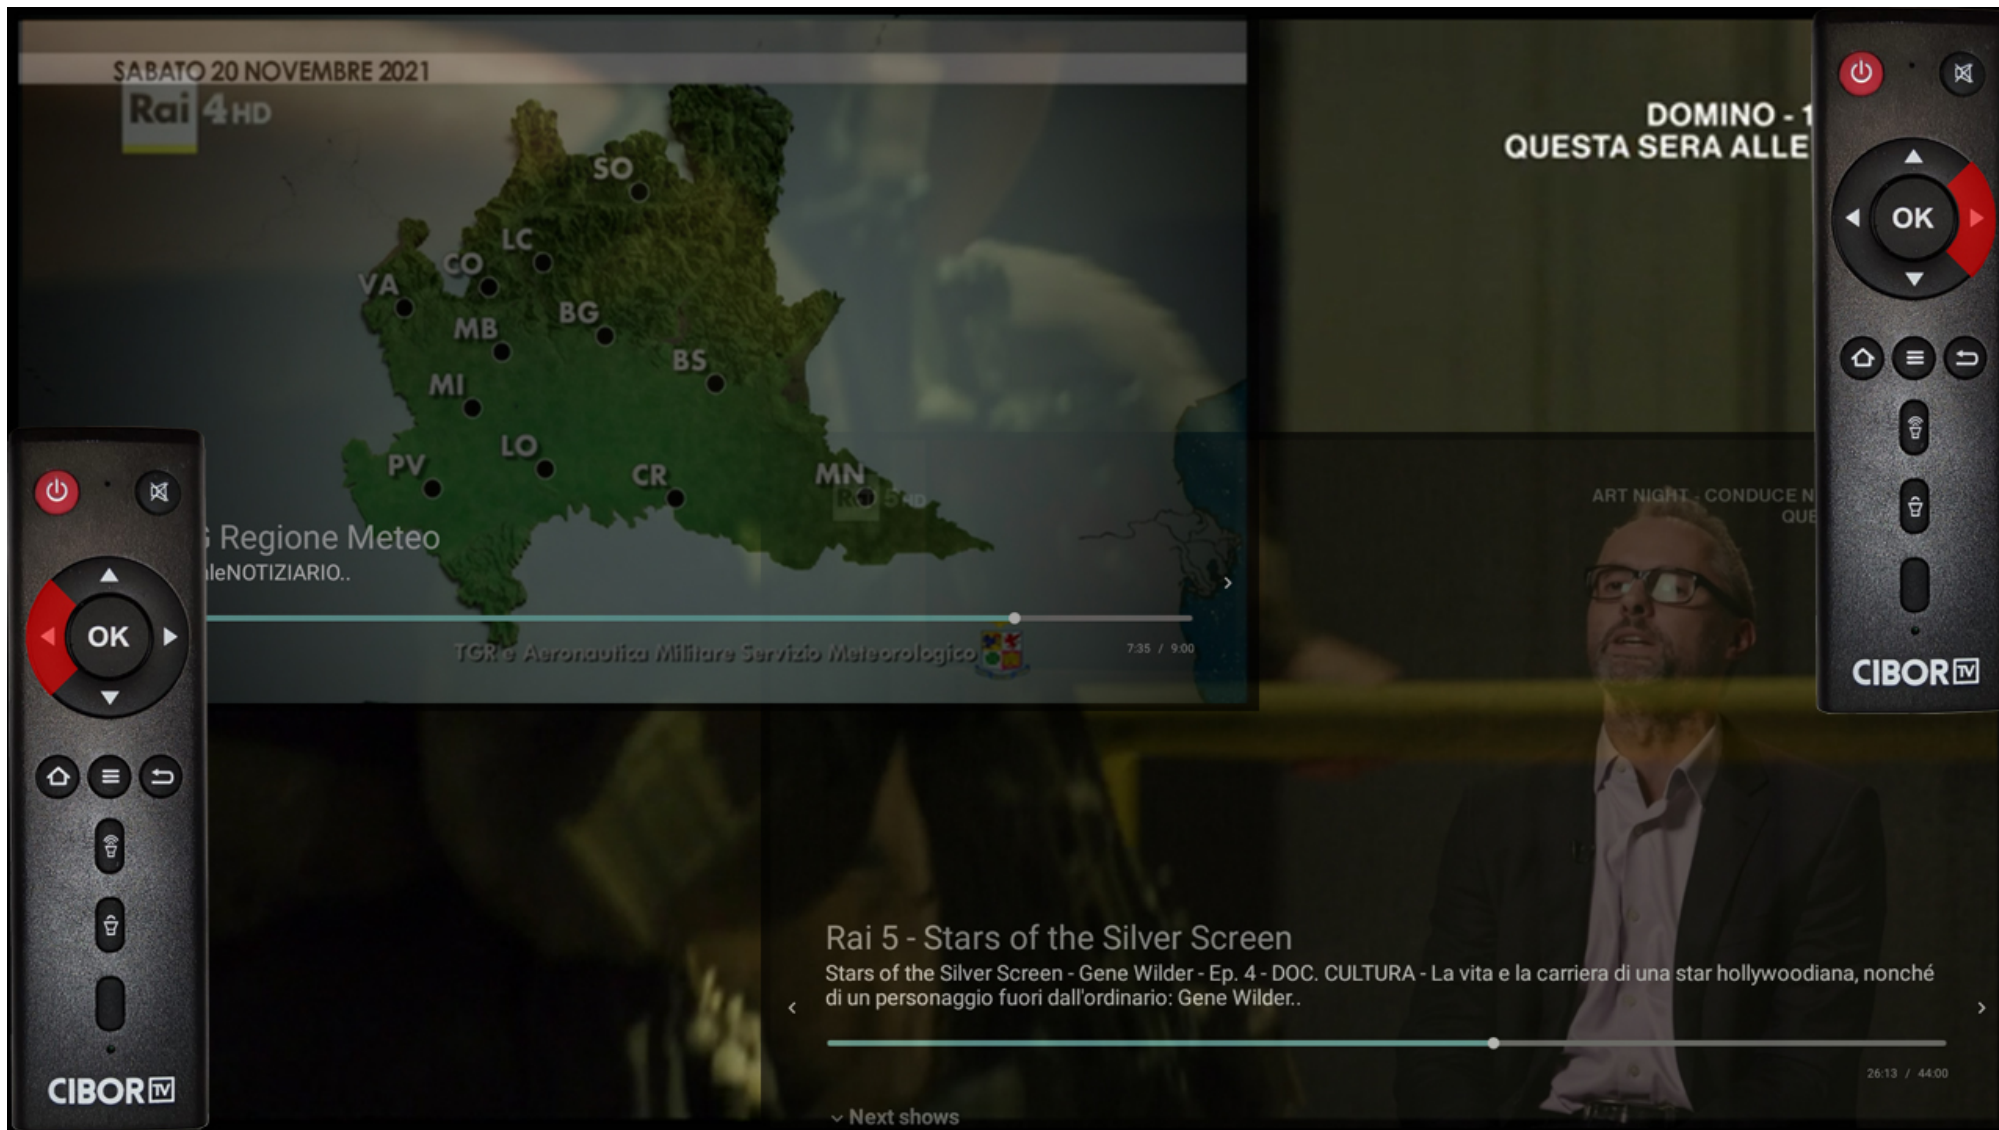

 FAVORITE

16:48 / 45:00

Next shows

- 17 Premere due volte il tasto  sul telecomando per accedere alla guida del canale  
Press twice  on remote control to access channel's shedule

- 18 Premere i tasti ◀▶ sul telecomando per navigare tra i canali direttamente in visione a schermo intero  
Press ▶◀ on remote control to navigate between channels directly on fullscreen