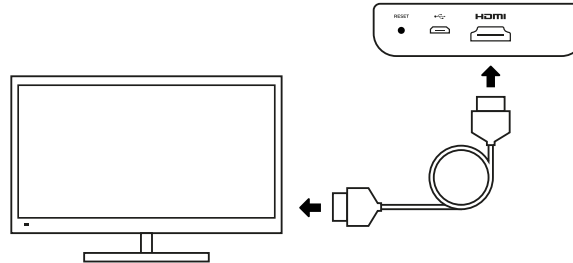

Installazione e configurazione decoder  
Decoder's initial setup

**2** Connect your **CiborTv Box** to your TV using the included HDMI Cable.

Connetti il tuo **CiborTV Box** al tuo televisore utilizzando il cavo HDMI incluso.