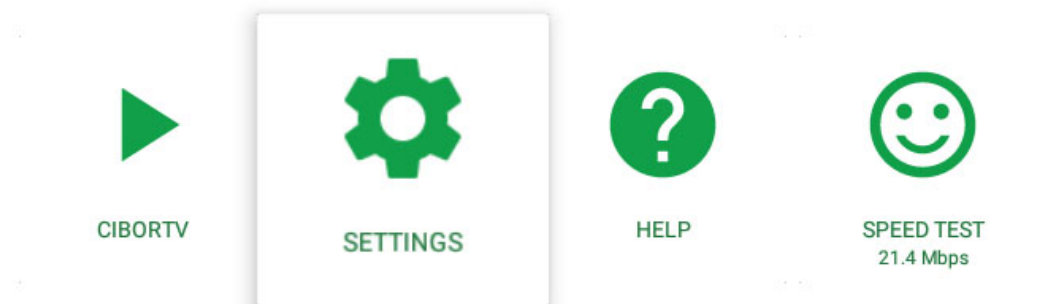

10 Premere ok su **CiborTV** (con la freccia verde)

Press ok on **CiborTV** (green arrow)

CIBOR TV
ITALIAN TELEVISION NETWORK

CiborTv Box dolphin_fvd_p1

CIBOR TV
ITALIAN TELEVISION NETWORK