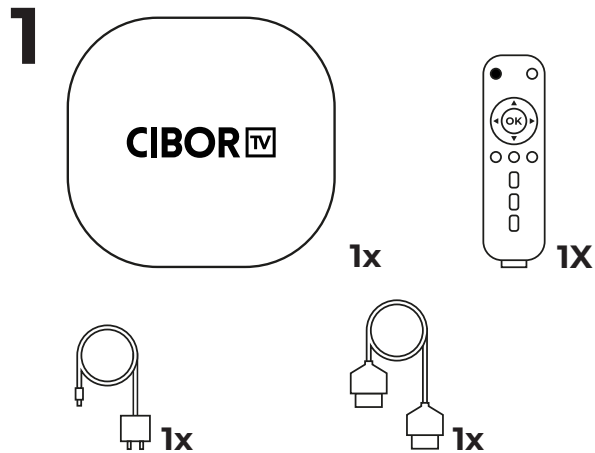

Installazione e configurazione decoder  
Decoder's initial setup

**2** Connect your **CiborTv Box** to your TV using the included HDMI Cable.

Connetti il tuo **CiborTV Box** al tuo televisore utilizzando il cavo HDMI incluso.

**3** Connect your **CiborTv Box** to a power outlet using the included power cord.

Connetti il **CiborTV Box** alla corrente elettrica usando l'alimentatore incluso

**4** Place your **CiborTv Box** next to your TV, not behind it.

Colloca il tuo **CiborTV Box** vicino al televisore non dietro.

**5** Insert 2 AAA batteries (**not included**) into your remote.

Inserisci le 2 batterie AAA (**non include**) nel telecomando

**6** Remember to select the correct HDMI source input on TV.